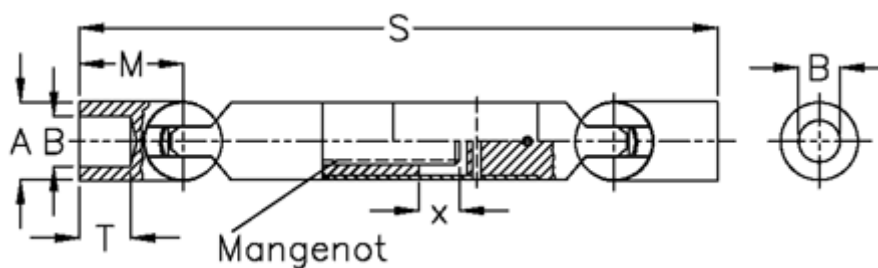

Varenummer: 078451003
Beskrivelse: Kugleled med udtræk 0.845.100.003
s=400 x=140 boring 22

Mål

A	= 45
B H7	= 22
M	= 55.0
Mangenot	= 6x21x25
MD max. Nm	= 200
s	= 400
T	= 26
x	= 140